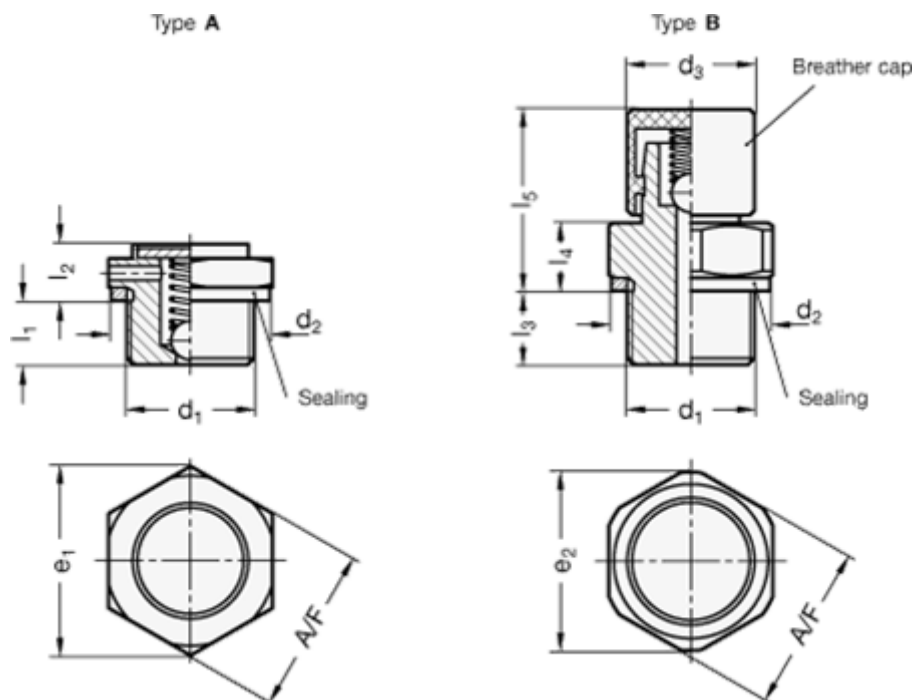

Varenummer: 20883G12160AMS
 Beskrivelse: E+G Udluftningsfilter - G 1/2"

Mål

	= -	l2	= 11
	= -	l3	= 8
A/F-NV	= 22	l4	= 8
d2	= 26	l5	= 19.5
d3	= 13	Luft pasage l/min.	= -
e	= 29	Åbnings tryk i mbar	= Min. 160 - Max. 240. mbar
Gevind d1	= G 1/2"		
l1	= 8.5		